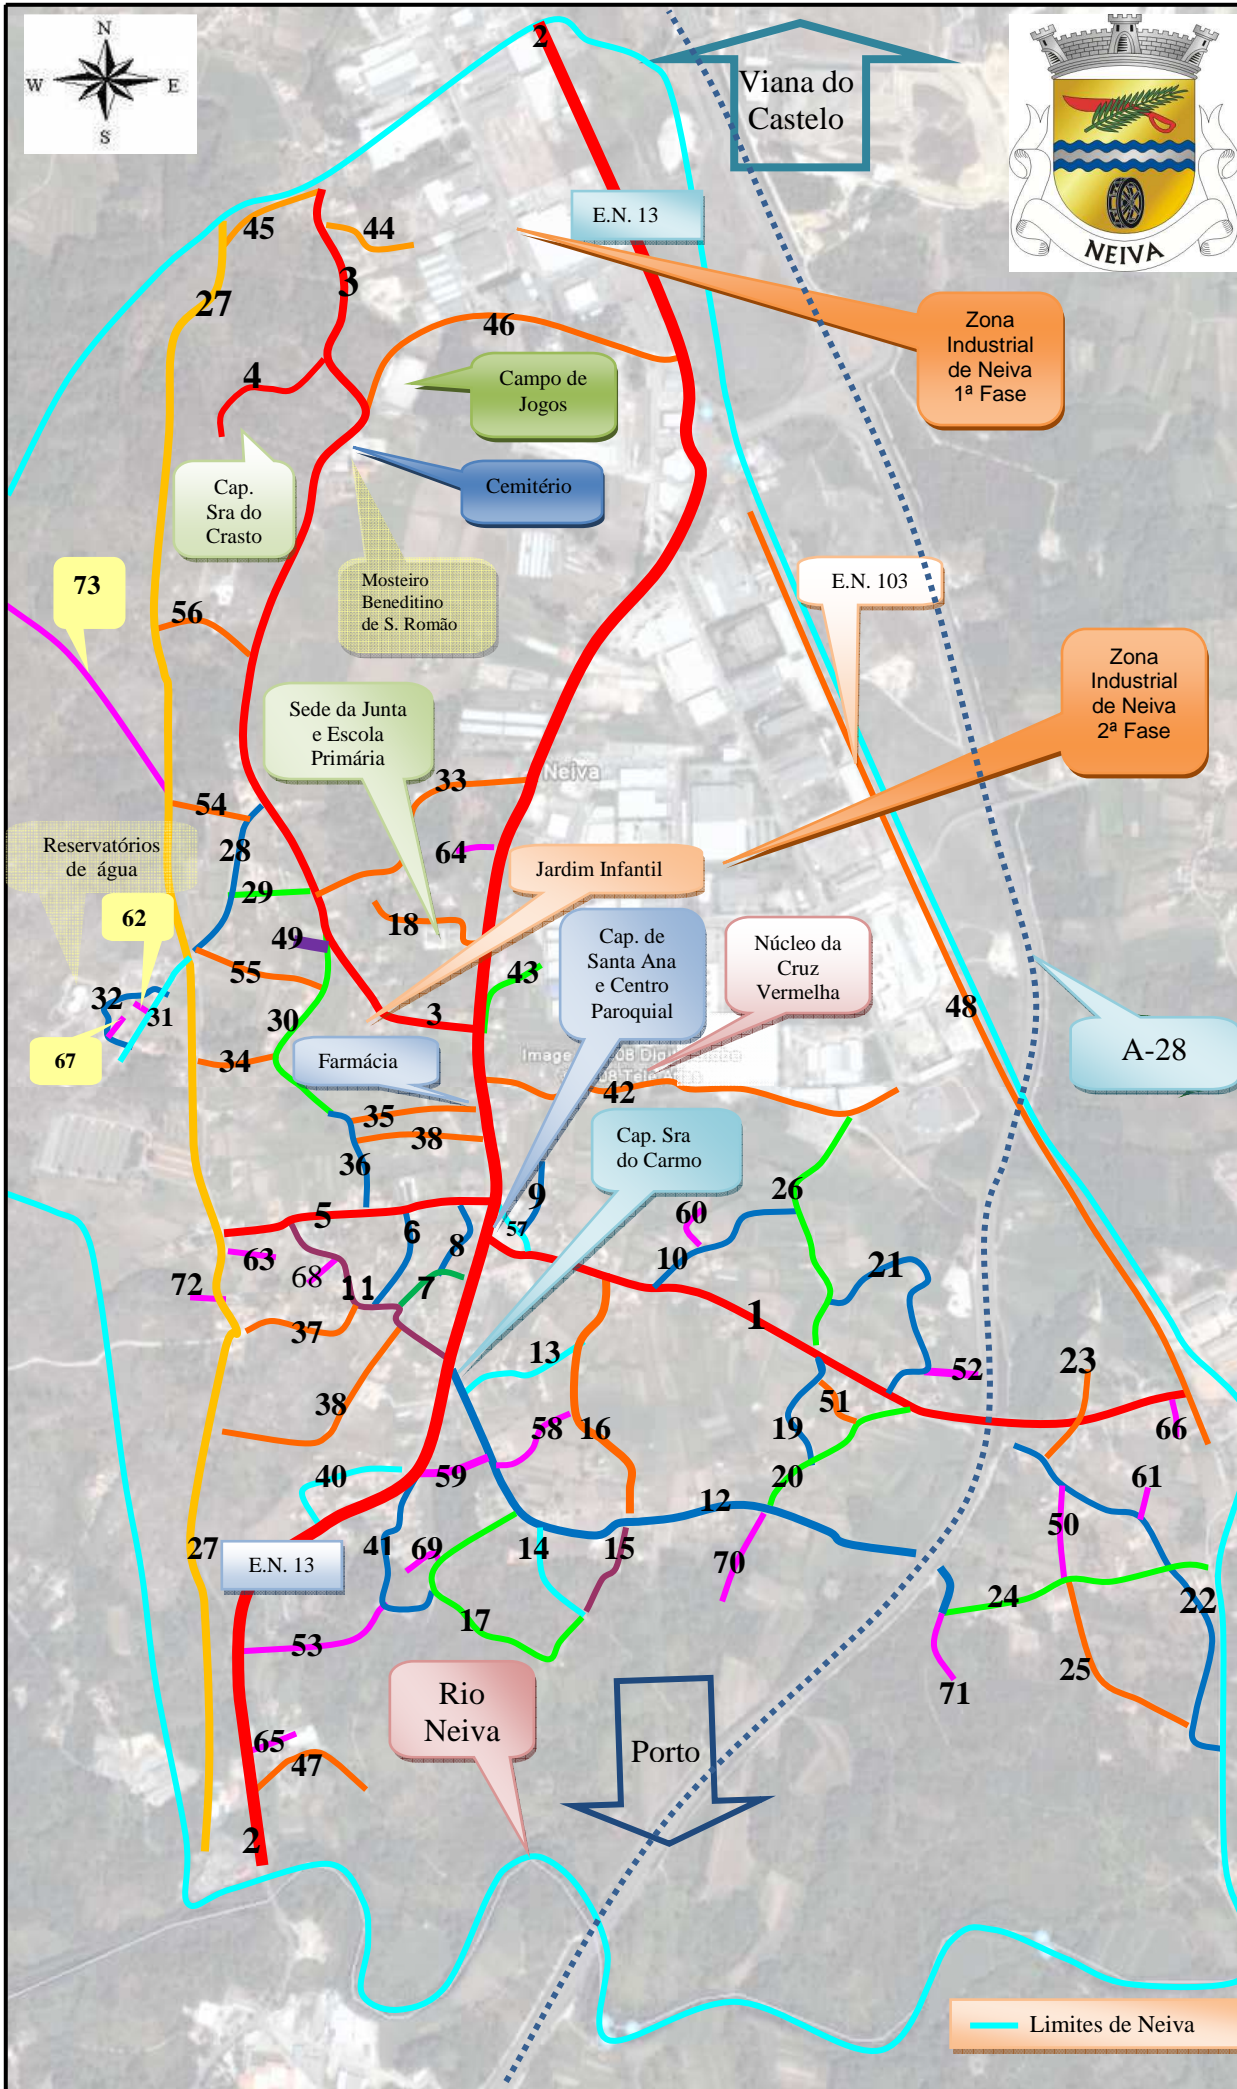

NEIVA (Mapa da Toponímia)

1	Av. de Santa Ana
2	Av. de S. Romão
3	Av. do Mosteiro
4	Av. Sra. do Crasto
5	Av. M. Carvalho
6	R. Eiras
7	R. da Escola Velha
8	R. Central
9	R. Man. J.A. Neiva
10	R. Sra. Fátima
11	R. Prof. Ribeiro
12	R. Frei J. A. Neiva
13	R. P. Senhorinho
14	R. do Chitas
15	R. do Luzio
16	R. do Cruzeiro
17	R. da Mata
18	R. da Esc. Primária
19	R. Radivau
20	R. Aldeia de Baixo
21	R. S. João
22	R. Além Ribeiro
23	Rua da Fonte
24	R. dos Marcos
25	R. da Lagoa
26	R. de Busto
27	R. Cam. Santiago
28	R. Frei N. da Cruz
29	R. do Passal
30	R. dos Jerónimos
31	R. José A. Peixoto
32	R. do Monte
33	R. Frei Jerónimo V.
34	R. de Todos
35	R. Moreira
36	R. da Fontinha
37	R. dos Monumentos
38	R. Joaquim Vieira
39	R. do Fornil
40	R. da Gandara
41	R. dos Meiras
42	R. Zona Industrial
43	R. da Penascosa
44	R. do Crasto
45	R. do Extremo
46	R. Ant. Castanho
47	R. da Presa
48	R. Poço do lobo
49	Largo do Calvário
50	Trav. Além Ribeiro
51	T. Pe. J. A. Martins
52	Trav. S. João
53	Trav da Cova
54	Trav. das Minas
55	Trav. do Monte
56	Trav. C. Santiago
57	Trav. de Santa Ana
58	Trav. da Beçadinha
59	Trav Espingardeiro
60	Beco do Alto
61	Beco do Sargento
62	Beco da Felicidade
63	Beco da Manteira
64	Beco do Roqueiro
65	Beco de Lagares
66	Beco J. da Costa
67	Beco do P. Manso
68	Beco Prof. Ribeiro
69	Beco da Mata
70	Caminho do Lagar
71	Cam. do Grilo
72	Cam. da Perlinha
73	Cam. dos Moinhos

— Limites de Neiva